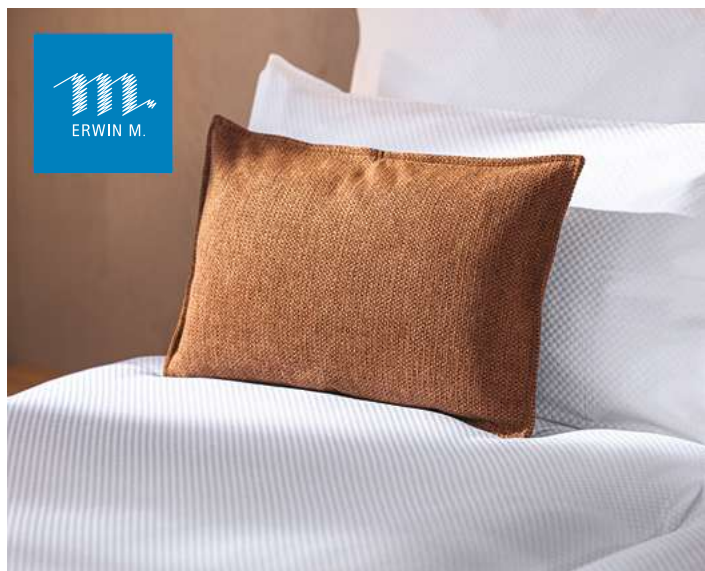

Povlečení
Padaro
set jen
998⁷⁰

NEW

VYBAVENÍ PRO HOTELY

- jemný kostkovaný damašek
- měkký omak díky jemným vláknům
- hotelová kvalita se snadnou údržbou

ERWIN M.

Série ložního prádla Padaro

100 % bavlna. Hmotnost přibližně 115 g/m².

Povlečení z jemných nití ve vysoce kvalitní damaškové kvalitě s kostkovaným vzorem. Vysoká hustota vláken zajišťuje mimořádně hladkou a hustou vazbu s elegantním leskem. Odolné a snadno se udržuje. S praktickým hotelovým zapínáním.

Hustota vláken (TC): 300 nití na palec.

Typ vazby: Damašek

Barva: bílá

Povlečení hotelové zapínání

135x200 cm (šxd),
80x80 cm (dxš)
VX259067
Set 998,70 Kč

Povlak na přikrývku hotelové zapínání

135x200 cm (šxd)
VX258453
ks 809,70 Kč

155x220 cm (šxd)
VX258453
ks 1.079,70 Kč

Metráž

280 cm (š)
VX259069
metr 404,70 Kč

Povlak polštáře hotelové zapínání

40x40 cm (dxš)
VX259065
ks 161,70 Kč

40x80 cm (dxš)
VX259065
ks 188,70 Kč

60x80 cm (dxš)
VX259065
ks 215,70 Kč

80x80 cm (dxš)
VX259065
ks 242,70 Kč