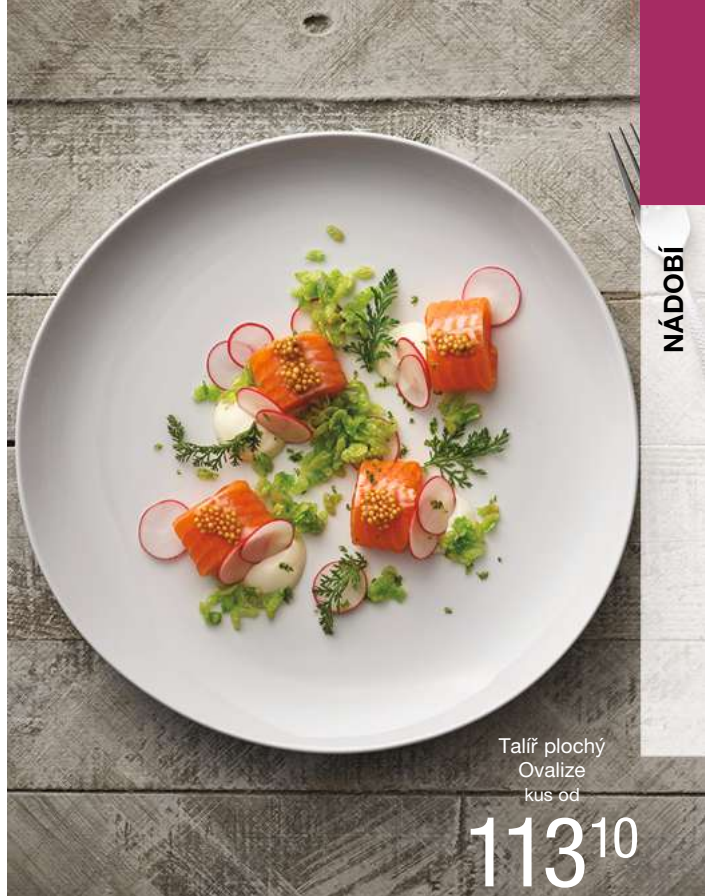

Šálek na cappuccino 250 ml, 9x7 cm (Øxv) VX104860 6 ks / bal. ks 164,40 Kč bal. 986,40 Kč

Vlastní logo, motiv
www.gastropfaff.cz

Talíř plochý
Pallais
kus od
123⁹⁰

Talíř plochý
Ovalize
kus od

113¹⁰

NÁDOBÍ

Hrnek
320 ml, 7.5x10 cm
(Øxv)
VX105120
6 ks / bal.
ks 145,50 Kč
bal. 873,00 Kč