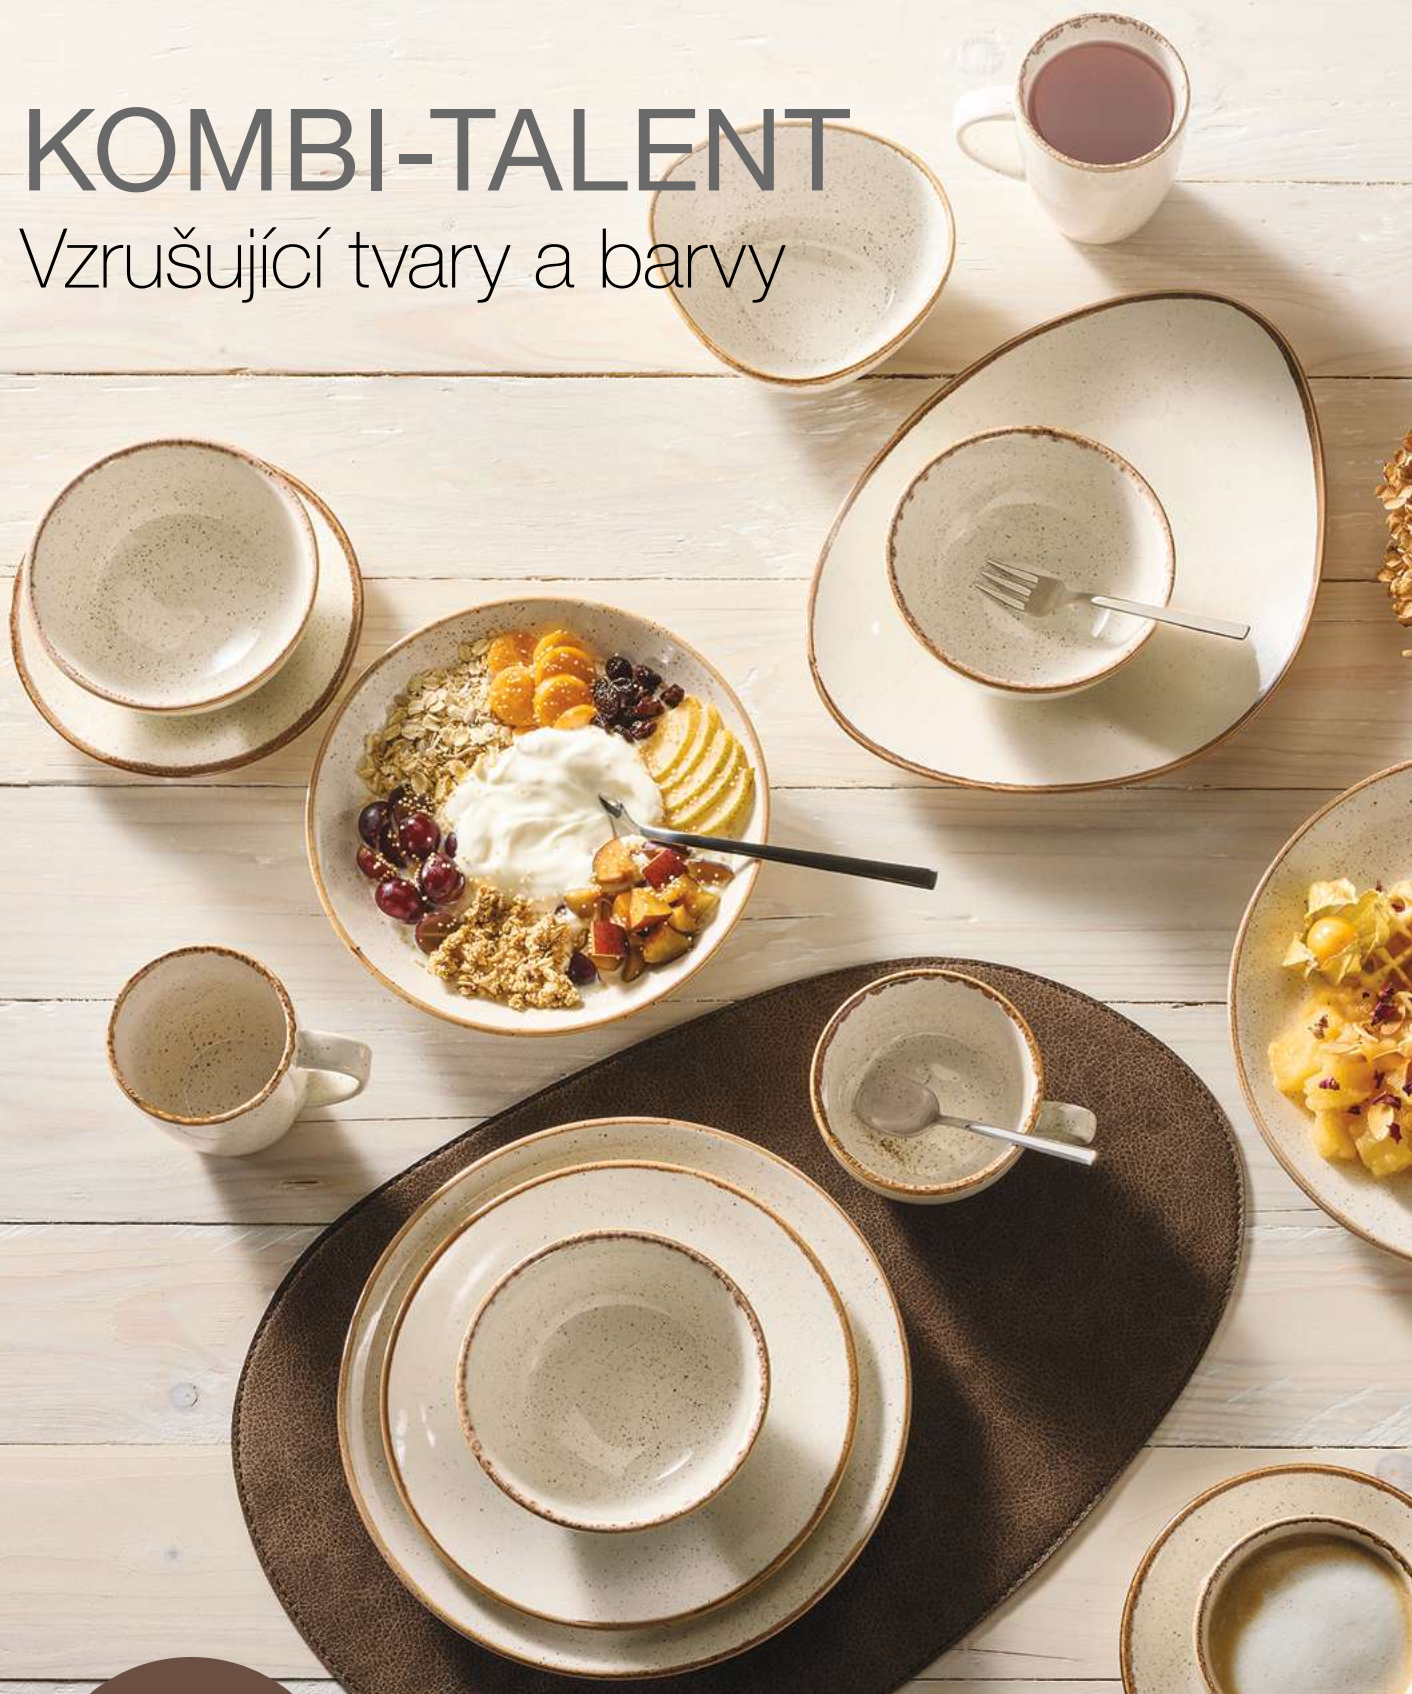

Vzrušující tvary a barvy

**Best
SELLER**

Série porcelánového
nádobí Sidina

- lze vzájemně jakkoli kombinovat
- porcelán keramického vzhledu

Talíř plochý
Sidina
kus od

167⁴⁰

VEGA

Série porcelánového nádobí Sidina