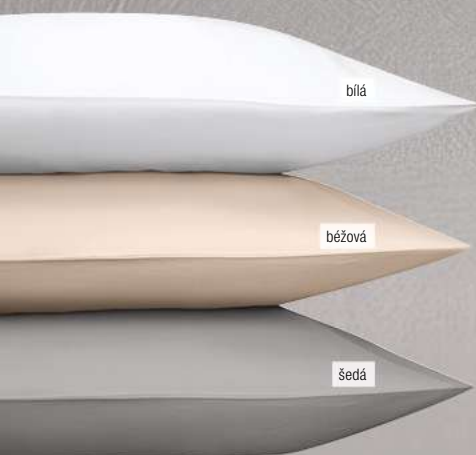

240x300 cm (šxd) VX115183 ks 1.025,70 Kč	270x300 cm (šxd) VX115183 ks 1.079,70 Kč
--	--

Metráž

280 cm (š) VX115209 metr od 242,70 Kč

S LESKLÝM POVRCHEM

Povlečení
Scalea
set jen

971⁷⁰

bílá

béžová