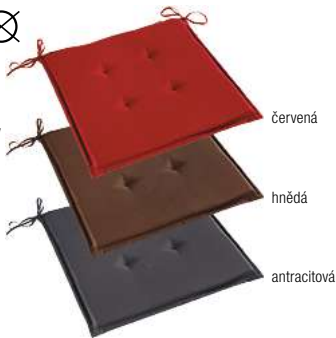

červená

hnědá

antracitová

ERWIN M.

Podsedák Plano

100 % polyester.

Kvalitní čtvercové podsedáky vhodné pro jakékoliv prostředí. Skryté zapínání na zip na spodní straně chrání sedák židle před poškozením. Před praním vyjměte molitanovou vložku.

Barva: antracitová, béžová, hnědá, tmavě modrá, zelená, červená

38x38x2,5 cm (šxdxv)
VX101139
ks 199,50 Kč