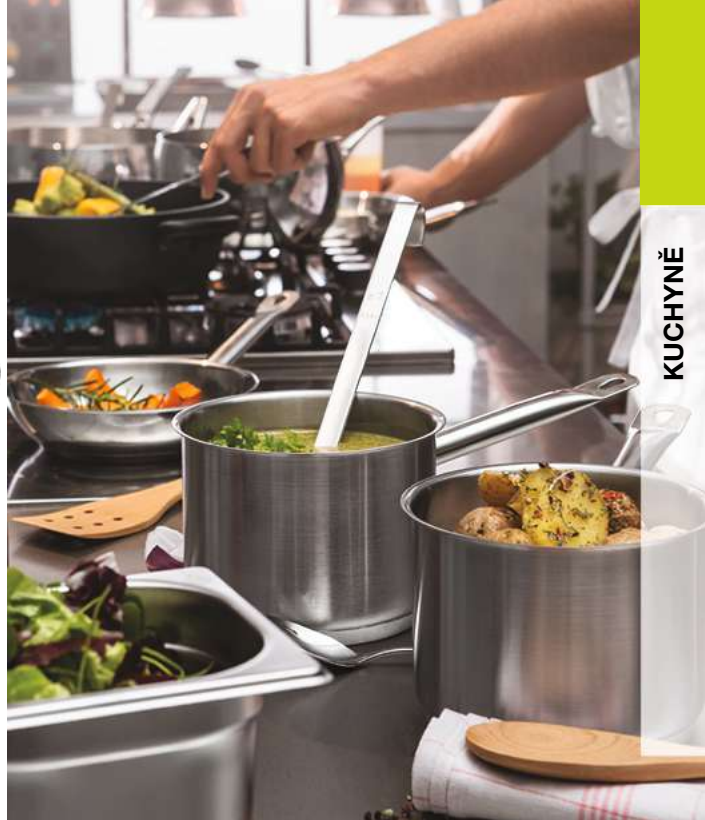

PULSIVA

Série nádobí Chef

Vyrobeno z chromiklové nerezové oceli 18/0, matný kartáčovaný povrch. Pevná základna z nerezové oceli v sendvičové technice, s 6mm hliníkovým jádrem. Bodově svařované, masivní rukojeti. S vylévacím okrajem. Vhodné pro všechny typy varných desek. Lze mýt v myčce nádobí. Dodáváno bez poklice, objednejte prosím zvlášť.

Kastrol

1900 ml, 16x10 cm (Øxv) VX104689 ks 512,70 Kč	3300 ml, 20x10.5 cm (Øxv) VX104689 ks 566,70 Kč	5000 ml, 24x11 cm (Øxv) VX104689 ks 890,70 Kč	8000 ml, 28x12 cm (Øxv) VX104689 ks 1.079,70 Kč	12900 ml, 32x15.5 cm (Øxv) VX104689 ks 1.484,70 Kč

Kastrol

18300 ml, 36x19.5 cm (Øxv)
VX102964
ks 2.024,70 Kč

18800 ml, 40x16 cm (Øxv)
VX102964
ks 2.429,70 Kč

Série nádobí Chef

pro všechny typy sporáků

kus od
51270

■ pro všechny typy sporáků

Hrnc na maso

2400 ml, 16x13 cm (Øxv)
VX102971
ks 512,70 Kč

4400 ml, 20x16 cm (Øxv)
VX102971
ks 809,70 Kč

7200 ml, 24x17 cm (Øxv)
VX102971
ks 944,70 Kč

11100 ml, 28x18.5 cm (Øxv)
VX102971
ks 1.160,70 Kč

16100 ml, 32x19.5 cm (Øxv)
VX102971
ks 1.592,70 Kč

22400 ml, 36x22 cm (Øxv)
VX102971
ks 2.051,70 Kč

Hrnc na polévku

3200 ml, 16x17 cm (Øxv)
VX104690
ks 782,70 Kč

6300 ml, 20x19.5 cm (Øxv)
VX104690
ks 971,70 Kč

9100 ml, 24x20 cm (Øxv)
VX104690
ks 1.106,70 Kč

15400 ml, 28x24.5 cm (Øxv)
VX104690
ks 1.484,70 Kč

20900 ml, 32x26 cm (Øxv)
VX104690
ks 1.835,70 Kč

Hrnc na polévku

36600 ml, 36x35.5 cm (Øxv)
VX102986
ks 2.699,70 Kč

50200 ml, 40x40 cm (Øxv)
VX102986
ks 3.375,00 Kč

Rendlík sauté vysoký

2700 ml, 18x11 cm (Øxv)
VX104691
ks 620,70 Kč

3300 ml, 20x11.5 cm (Øxv)
VX104691
ks 674,70 Kč

5000 ml, 24x11.5 cm (Øxv)
VX104691
ks 809,70 Kč

Rendlík sauté nízký

1900 ml, 16x10 cm (Øxv)
VX126052
ks 512,70 Kč

2400 ml, 16x13 cm (Øxv)
VX126052
ks 593,70 Kč

Rendlík sauté s rukojetí

1200 ml, 16x6.5 cm (Øxv)
VX102974
ks 620,70 Kč