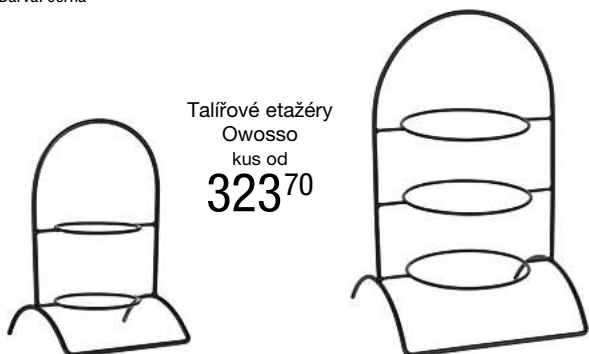

VEGA
Talířové etažéry Owosso

Z oceli potažené práškovou barvou. Protiskluzné nožky. VEGA-design. Snadná údržba - pouze otřít vlhkou utěrkou, nevhodné do myčky. Talíře nejsou součástí dodávky. 2-patrový etažér je vhodný pro talíře o průměru 15-19 cm a 3-patrový etažér pro talíře 20-28 cm.
Barva: černá

Talířové etažéry
Owosso
kus od
323⁷⁰

**Talířový etažér
2-patrový**
23.3x35x21.4 cm (šxvxh)
VX127875
ks 323,70 Kč

**Talířový etažér
3-patrový**
30.8x50.8x30.4 cm (šxvxh)
VX160990
ks 593,70 Kč