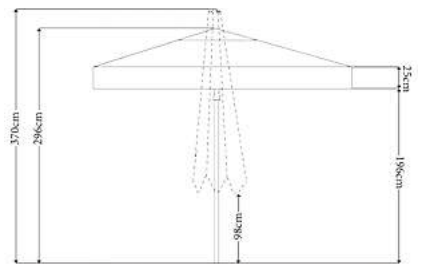

Ochranné pouzdro Esparto na slunečník

Ochranný kryt ze 100 % polyesteru s výztužnou vztupou a zipem, včetně tyče pro snadné přetažení přes stojící slunečník. Voděodolný. Odolný vůči UV záření. Snadné přetahování. Barva: šedá

Ochranné pouzdro
Esparto
kus jen
1.619⁷⁰

■ odolné vůči
povětrnostním
vlivům

■ odolné vůči UV
záření

350x45 cm (dxš)
VX104541
ks 1.619,70 Kč