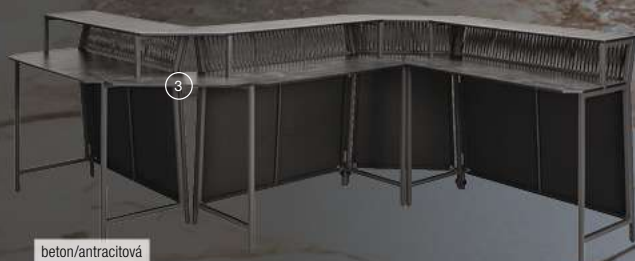

beton/antracitová

VEGA

Exteriérový bar Baruba

Stylový exteriérový bar z materiálůvého mixu práškového hliníku, textilního potahu a ROPE vypletu. Pracovní deska vyrobená z kompaktního laminátu s dekorativním povrchem HPL ještě více zvyrazňuje produkt.

Baruba bar je flexibilní koncept venkovního baru, určený pro použití na akcích nebo jako doplňkový bar pro venkovní prostory. Je připraven k použití jen v pár krocích: otevřete boční křídla, vložte pracovní desku HPL – hotovo. Bar lze libovolně prodloužit, dvě části se rychle a jednoduše připevní pomocí plug-in spojení. Systém lze rozšířit i o vnitřní a vnější roh. U vnějšího rohu je nutná pouze pracovní deska, takže není zapotřebí další rám. Hosté budou ohromeni a budou se chtít zdržet a vychutnat si bar. Bar je složen, aby se ušetřilo místo, a je uložen v praktických přenosných pouzdech pro přepravu na místo konání a uskladnění. Vhodný k venkovnímu použití. Částečně smontovaný.

Barva: deska beton, rám antracitová, deska dub/přírodní, rám antracitová