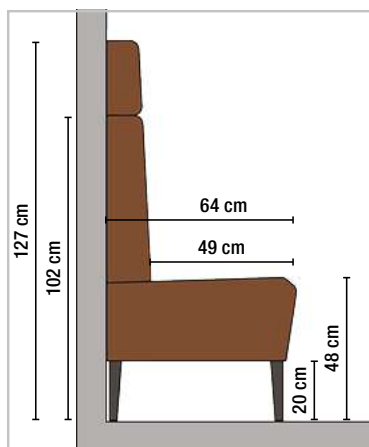

Barva: sedák zelená melírovaná, rám černá, sedák šedomodrá, rám černá

- nehořlavý materiál
- odpružení Nosag
- spojovatelný

Modulární pohovka
Belford
kus od

11.583⁰⁰

INDIVIDUÁLNĚ kombinovatelné

Ještě větší výběr
www.gastropfaff.cz