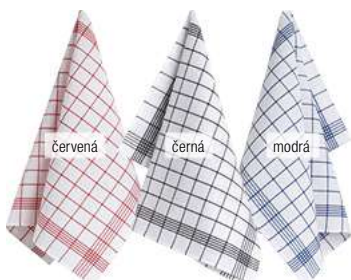

Utěrka Prag směšový materiál

58% bavlna, 42% len. Gramáž ca 165 g/m².

Osnova čistá bavlna, útek čistý len. Odolná káro utěrka oblíbená v kuchyni. Ideální na nádoby, přibory a zejména sklenice. Nepouští vlákna.

Barva: modrá, černá, červená

Utěrka
Prag
kus jen
67²⁰

červená

černá

modrá

50x70 cm (šxd)
VX115837
10 ks / bal.
ks 67,20 Kč
bal. 672,00 Kč

ERWIN M.

Utěrka London bavlna

100% bavlna, gramáž ca 195 g/m².

Utěrka v balení po 10 ks. S tkaným károvým designem. Lze použít i jako ručník. Extrémně odolná a savá.

Barva: antracitová, modrá, přírodní, červená

Utěrka
London
kus jen
72⁶⁰