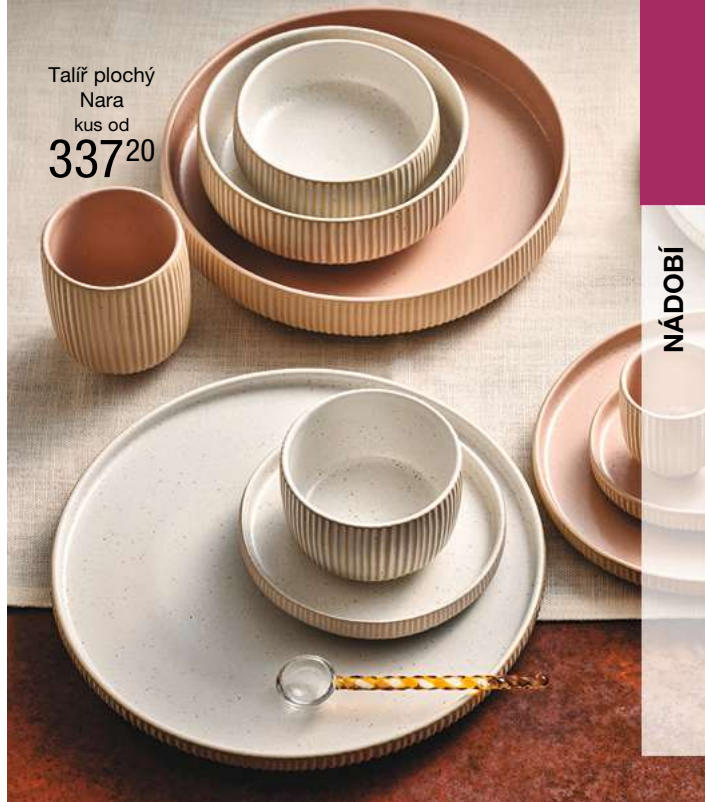

Talíř plochý
Black yoru
kus od

94²⁰

Talíř plochý
Nara
kus od
337²⁰

NÁDOBÍ

Cosy & Trendy

Série porcelánového nádobí Black yoru

Barevná série keramiky od značky Cosy & Trendy.
Vhodné do myčky nádobí a mikrovlnné trouby.
Barva: černá/modrá