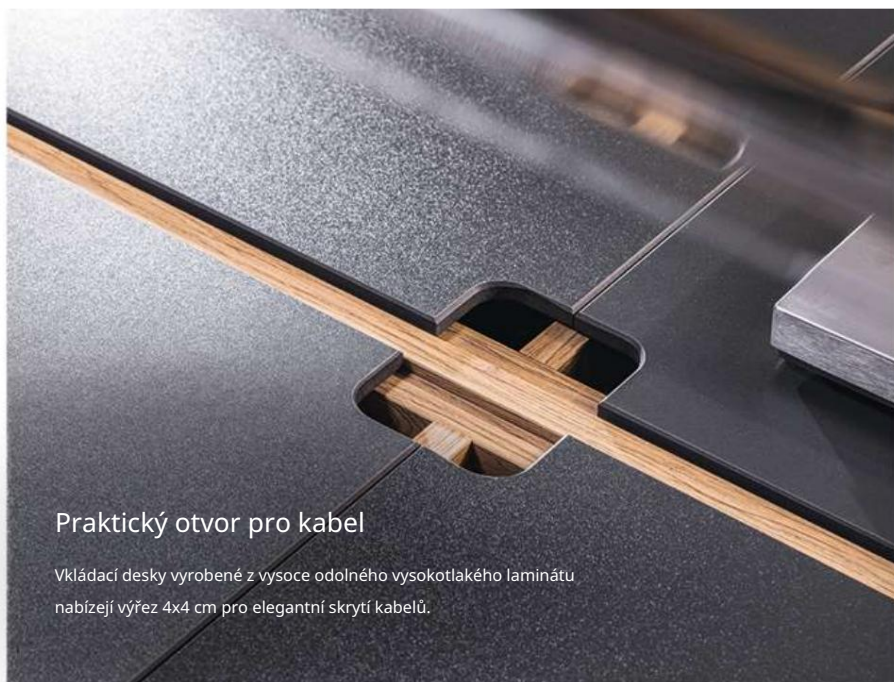

Praktický otvor pro kabel

Vkládací desky vyrobené z vysoce odolného vysokotlakého laminátu nabízejí výřez 4x4 cm pro elegantní skrytí kabelů.